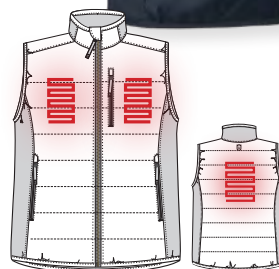

5791 **NEW AUTUMN 2023**

HEAT PADDED JACKET

Size: S - M - L - XL - 2XL - 3XL - 4XL - 5XL

1. **Shell fabric:** 100% Polyamide
   Contrast fabric: 97% Polyester / 3% Elastane,
   Lining: 100% Polyester
   Padding: Dupont™ Sorona® Sustans®
   100 g/m²
   EXTRA: • Incl. 5000 mAh / 18,5 wh powerbank

Colour	EUR	GBP	DKK
585 Wood	259,99	224,99	1899,99
786 Dark Blue	259,99	224,99	1899,99

Recommended Retail Price incl. VAT

Colours:

4791 **NEW AUTUMN 2023**

HEAT PADDED WAISTCOAT

Size: S - M - L - XL - 2XL - 3XL - 4XL - 5XL

1. **Shell fabric:** 100% Polyamide
   Contrast fabric: 97% Polyester / 3% Elastane,
   Lining: 100% Polyester
   Padding: Dupont™ Sorona® Sustans®
   100 g/m²
   EXTRA: • Incl. 5000 mAh / 18,5 wh powerbank

Colour	EUR	GBP	DKK
585 Wood	219,99	189,99	1599,99
786 Dark Blue	219,99	189,99	1599,99

Recommended Retail Price incl. VAT

Colours: