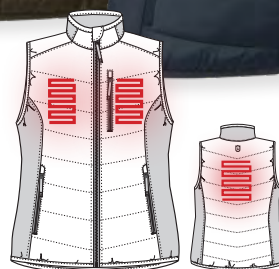

5850 **NEW AUTUMN 2023**

LADY HEAT PADDED JACKET

Size: 34 - 36 - 38 - 40 - 42 - 44 - 46 - 48

1. **Shell fabric:** 100% Polyamide
   Contrast fabric: 97% Polyester / 3% Elastane,
   Lining: 100% Polyester
   Padding: Dupont™ Sorona® Sustans®
   100 g/m²
   EXTRA: • Incl. 5000 mAh / 18,5 wh powerbank

Colour	EUR	GBP	DKK
585 Wood	259,99	224,99	1899,99
786 Dark Blue	259,99	224,99	1899,99

Recommended Retail Price incl. VAT

Colours:

4850 **NEW AUTUMN 2023**

LADY HEAT PADDED WAISTCOAT

Size: 34 - 36 - 38 - 40 - 42 - 44 - 46 - 48

1. **Shell fabric:** 100% Polyamide
   Contrast fabric: 97% Polyester / 3% Elastane,
   Lining: 100% Polyester
   Padding: Dupont™ Sorona® Sustans®
   100 g/m²
   EXTRA: • Incl. 5000 mAh / 18,5 wh powerbank

Colour	EUR	GBP	DKK
585 Wood	219,99	189,99	1599,99
786 Dark Blue	219,99	189,99	1599,99

Recommended Retail Price incl. VAT

Colours: