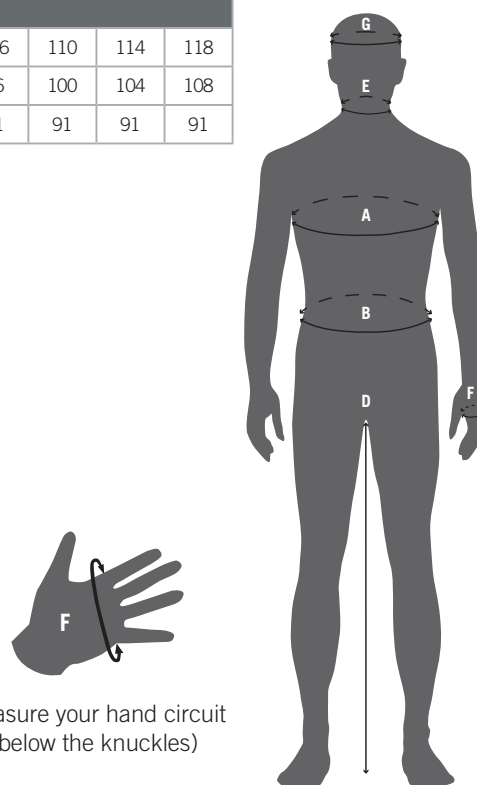

JACKETS - MEN

A) Jacket MEN														
	XS		S		M	L	XL		2XL	3XL		4XL		5XL
Skandinavia / Germany	42	44	46	48	50	52	54	56	58	60	62	64	66	68
CM	84	88	92	96	100	104	108	112	116	120	124	128	132	136
Canada / US / UK	33	35	36	38	39	41	43	44	46	47	49	50	52	54
France / Spain	42	44	46	48	50	52	54	56	58	60	62	64	66	68

SHIRTS - MEN

E) Shirts MEN										
	S	M	L	XL	2XL	3XL	4XL	5XL	6XL	7XL
Skandinavia / Germany	37/38	39/40	41/42	43/44	45/46	47/48	49/50	51/52		
Canada / US / UK	14½ / 15	15½ / 15¾	16 / 16½	17 / 17¼	17¾ / 18	18½ / 19	19¾ / 19¾	20 / 20½		

TROUSERS - MEN

B) Trousers MEN - NORMAL LENGTH														
	XS		S		M	L	XL		2XL	3XL		4XL		5XL
Skandinavia / Germany	42	44	46	48	50	52	54	56	58	60	62	64	66	68
CM	72	76	80	84	88	92	96	100	104	108	112	116	122	128
Canada / US / UK	28	30	31	33	35	36	38	39	41	43	44	46	48	50
France / Spain	36	38	40	42	44	46	48	50	52	54	56	58	61	64
D) Inseam Length	82	82	84	84	86	86	86	86	86	84	84	84	84	84
D) Inseam Length memb. trousers	80	80	82	82	84	84	84	84	84	82	82	82	82	82

B) Trousers MEN - SHORT LENGTH												
Skandinavia / Germany	22	23	24	25	26	27	28	29	30	31	32	
CM	80	84	88	92	96	100	104	108	112	116	122	
D) Inseam Length	78	78	78	78	78	78	78	78	78	78	78	78

B) Trousers MEN - LONG LENGTH									
Skandinavia / Germany	94	98	102	106	110	114	118		
CM	84	88	92	96	100	104	108		
D) Inseam Length	91	91	91	91	91	91	91	91	91

ACCESSORIES

F) Gloves				
	M	L	XL	2XL
INCH	8,5 - 9	9,5 - 10	10,5 - 11	11,5 - 12
CM	21 - 23	24 - 25	26 - 28	29

G) Hats - Caps					
	S/M		L/XL		2XL/3XL
CM	54 / 55	56 / 57	58 / 59	60 / 61	62 / 63
Size UK	6⅔ - 6¾	6⅞ - 7	7⅛ - 7¼	7⅜ - 7½	7⅝ - 7¾

Socks			
	S/M	L/XL	2XL/3XL
Skandinavia / Germany	36 - 39	40 - 43	44 - 47
Size UK	3 - 6	6,5 - 9	9,5 - 12

Measure your hand circuit
(below the knuckles)